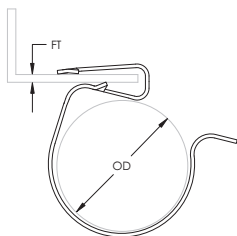

Attache serre-câbles – SC4D

- L'attache s'encliquette sur la bride et le câble s'encliquette dans l'attache

Référence	SC4D
Matériau	Acier Ressort
Finish	nVent CADDY Armour
Epaisseur du Rebord (FT)	3/16" – 9/32"
Diamètre Extérieur (OD)	0,472" – 0,551"
Quantité Standard d'Emballage	100 pc
UPC	78285679820