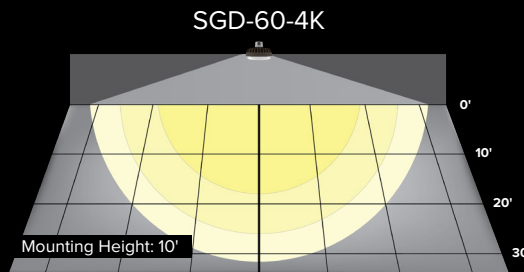

STOCK SKUs	Wattage	Voltage	CCT/CRI	Lumens	LPW	Equivalency	Color
• SGD-40-4K-GR	40W	120-277V	4000K/70	5696	145	150W	Light Grey
• SGD-60-4K-GR	56W	120-277V	4000K/70	8274	145	250W	Light Grey
• SGD-40-4K	40W	120-277V	4000K/70	5696	145	150W	Bronze
• SGD-60-4K	56W	120-277V	4000K/70	8274	145	250W	Bronze
• ARM-DD24	Arm accessory						
• ARM-DD30	Arm accessory						

## DIMENSIONS