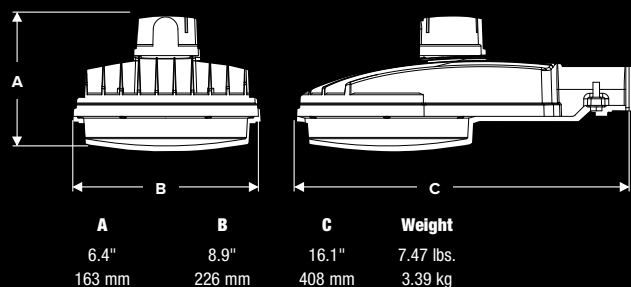

STOCK SKUs	Wattage	Voltage	CCT/CRI	Lumens	LPW	Equivalency	Color
• SGD-40-4K-GR	40W	120-277V	4000K/70	5696	145	150W	Light Grey
• SGD-60-4K-GR	56W	120-277V	4000K/70	8274	145	250W	Light Grey
• SGD-40-4K	40W	120-277V	4000K/70	5696	145	150W	Bronze
• SGD-60-4K	56W	120-277V	4000K/70	8274	145	250W	Bronze
• ARM-DD24	Arm accessory						
• ARM-DD30	Arm accessory						

## DIMENSIONS