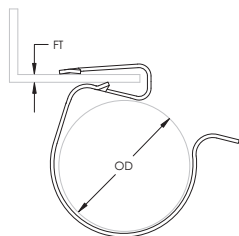

Attache serre-câbles – SC2D

- L'attache s'encliquette sur la bride et le câble s'encliquette dans l'attache

Référence	SC2D
Matériau	Acier Ressort
Finish	nVent CADDY Armour
Epaisseur du Rebord (FT)	1/16" – 3/16"
Diamètre Extérieur (OD)	0,472" – 0,551"
Quantité Standard d'Emballage	100 pc
UPC	78285679806