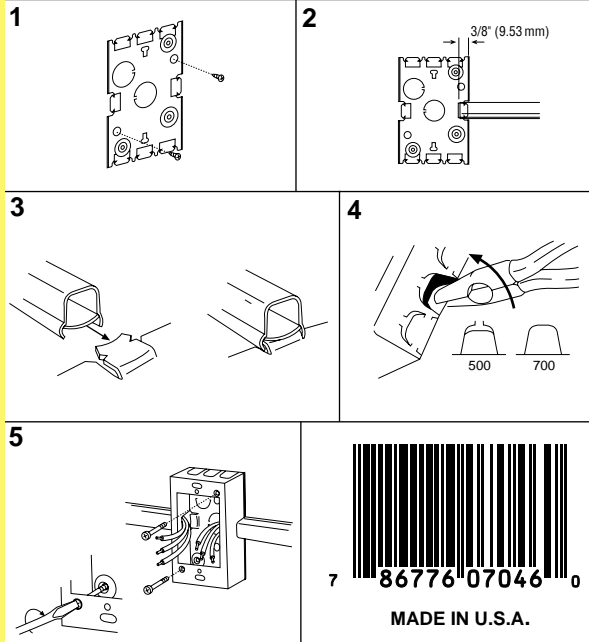

**WIREMOLD®**  
Wire Management Systems

60 Woodlawn St. W. Hartford, CT 06110

38061

**V5741** QTY. 1

Switch & Receptacle Box 1 3/8" (35 mm) Deep  
Boite Interrupteur Et Prisé, 35 mm (1 3/8") de Profondeur  
Caja de Interruptor Receptaculo de 35 mm (1 3/8") de Profundidad

Use #8 (5/16", 7.9 mm head size) flat head fastener or equivalent to mount base to surface.

Utiliser une attache à tête plate de calibre 8 (tête de 7.9 mm, 5/16" po.) ou une fixation équivalente pour assujettir le tube guide-fils et les raccords à la surface de montage.

Use un sujetador de cabeza plana No. 8 (tamaño de cabeza: 7.9 mm, 5/16" de pulgada) o su equivalente para unir la canalita y los accesorios a la superficie de montaje.

MADE IN U.S.A.

Switch & Receptacle Box 1 3/8" (35 mm) Deep  
Boite Interrupteur Et Prisé, 35 mm (1 3/8") de Profondeur  
Caja de Interruptor Receptaculo de 35 mm (1 3/8") de Profundidad