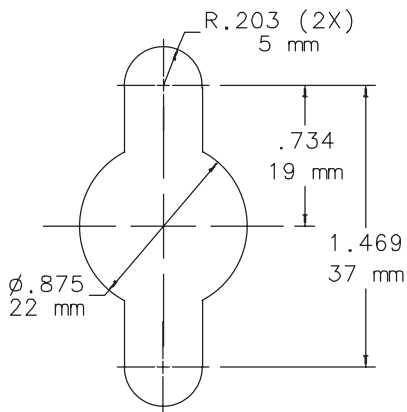

HOFFMAN

19 Inch Hinged Wall-Mount Panel
19 Zoll Lagerte WandMontierung Panel Schwenkbar
19 Pouces Ont articulé Le Panneau De Support De Mur
19 Pulgadas Abisagraron El Panel Del Montaje De la Pared

1

(1x)

2

Customer Supplied
Vom Kunde Beigestellt
Non Fournie
Proporcionado Por El Cliente

(4x)

HOFFMAN