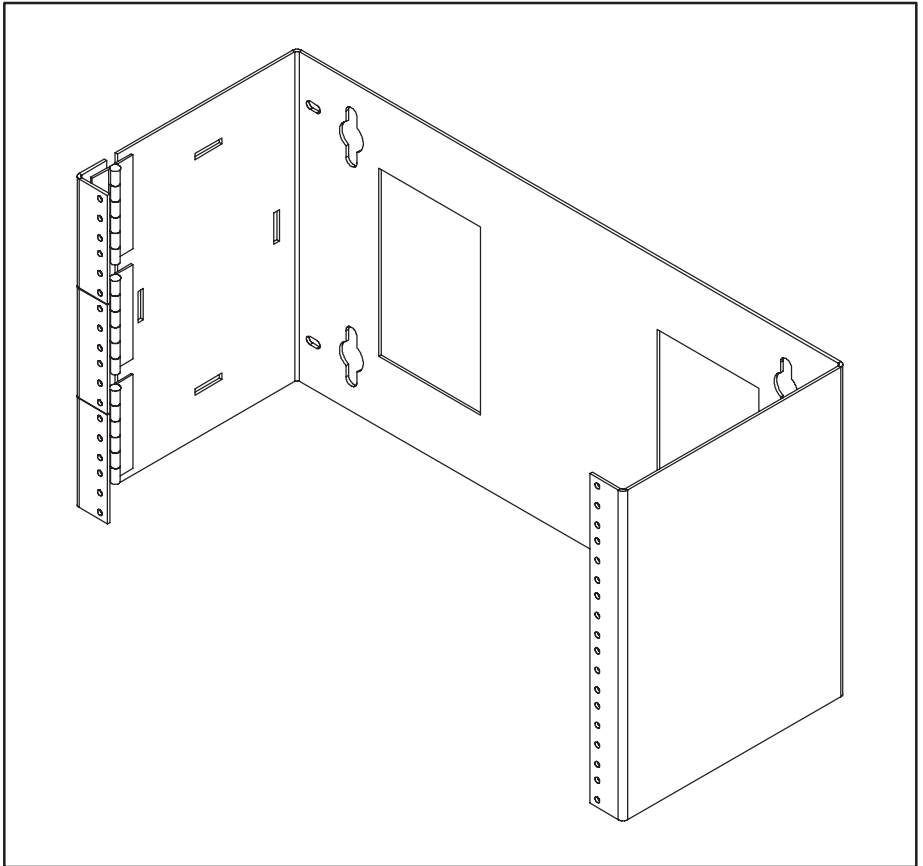

HOFFMAN

19 Inch Hinged Wall-Mount Panel
19 Zoll Lagerte WandMontierung Panel Schwenkbar
19 Pouces Ont articulé Le Panneau De Support De Mur
19 Pulgadas Abisagraron El Panel Del Montaje De la Pared

1

(1x)